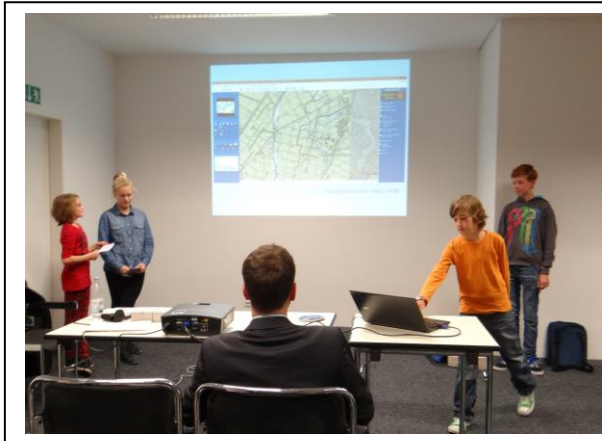

# Herzlichen Glückwunsch!

**ZITAT: „Die Preisjury hat den Beitrag als besonders anerkennenswert beurteilt“**  
 Thema des Wettbewerbsbeitrages „Die Rieselfelder um Hobrechtsfelde – früher und heute“  
 Die AG Bernau digital mit AG-Leiter Herr Finger.

- Die DVW - Gesellschaft für Geodäsie, Geoinformation und Landmanagement - e.V. ([www.dvw.de](http://www.dvw.de)) - veranstaltet jährlich **die weltweit größte Geo-Kongressmesse** unter dem Namen INTERGEO.
- Die DVW Berlin- Brandenburg e.V. veranstaltete 2013 / 2014 den Wettbewerb „GIS an Schulen“ für Schulen aus Brandenburg und Berlin ([www.dvw.de/node/16427](http://www.dvw.de/node/16427)).

# Herzlichen Glückwunsch!

Vortrag der Bernauer Schüler

Engagierter Vortrag

Aufmerksame Zuhörer

Begutachtung des Projektposters

[www.intergeo.de/](http://www.intergeo.de/)

Vor der Messe

Schüler und Schülerinnen der AG Bernau digital des *Barnim-Gymnasiums Bernau* gewinnen Preis bei der INTERGEO 2014 in Berlin

**GIS an Schulen**

den Beitrag „*Die Rieselfelder um Hobrechtsfelde – früher und heute*“, eingereicht und auf der Fachmesse INTERGEO in Berlin präsentiert.

**Die Preisjury hat den Beitrag als besonders anerkennenswert beurteilt.  
Der DVW Berlin-Brandenburg e.V. verleiht daher den Schülerinnen und Schülern der AG den:**